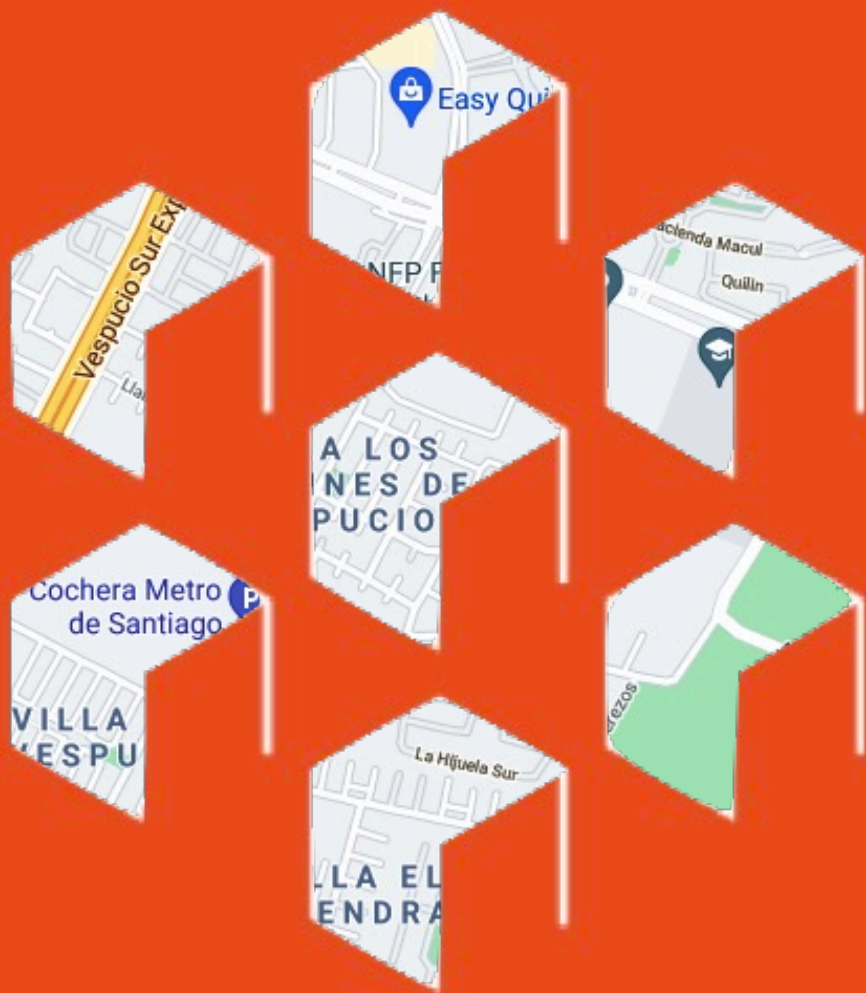

Edificio 0.2
SEMI NUEVOS

Alto Vespucio

Edificio 0.2

Alto Vespucio

El proyecto

- ✓ Entregado 2018
- ✓ 3 torres
- ✓ 23 pisos
- ✓ 2 subterráneos
- ✓ Piscina
- ✓ Quincho
- ✓ Áreas verdes
- ✓ Juegos infantiles
- ✓ Gimnasio
- ✓ Sala Multiuso
- ✓ Lavandería
- ✓ Bicilcetero

Edificio 0.2

Alto Vespucio

Ubicación

Emplazado en el eje Américo Vespucio en la comuna de Macul, a sólo pasos de metro Las Torres y autopista Vespucio Express.

Mall Paseo Quilín

Comercio y servicios

Colegios

Espacios deportivos

Edificio 0.2

Alto Vespucio

Entorno

Gran conectividad y cercano al Mall Paseo Quilín, servicios de salud, centros deportivos, supermercados y mucho más.

Edificio 0.2

Alto Vespucio

Plantas