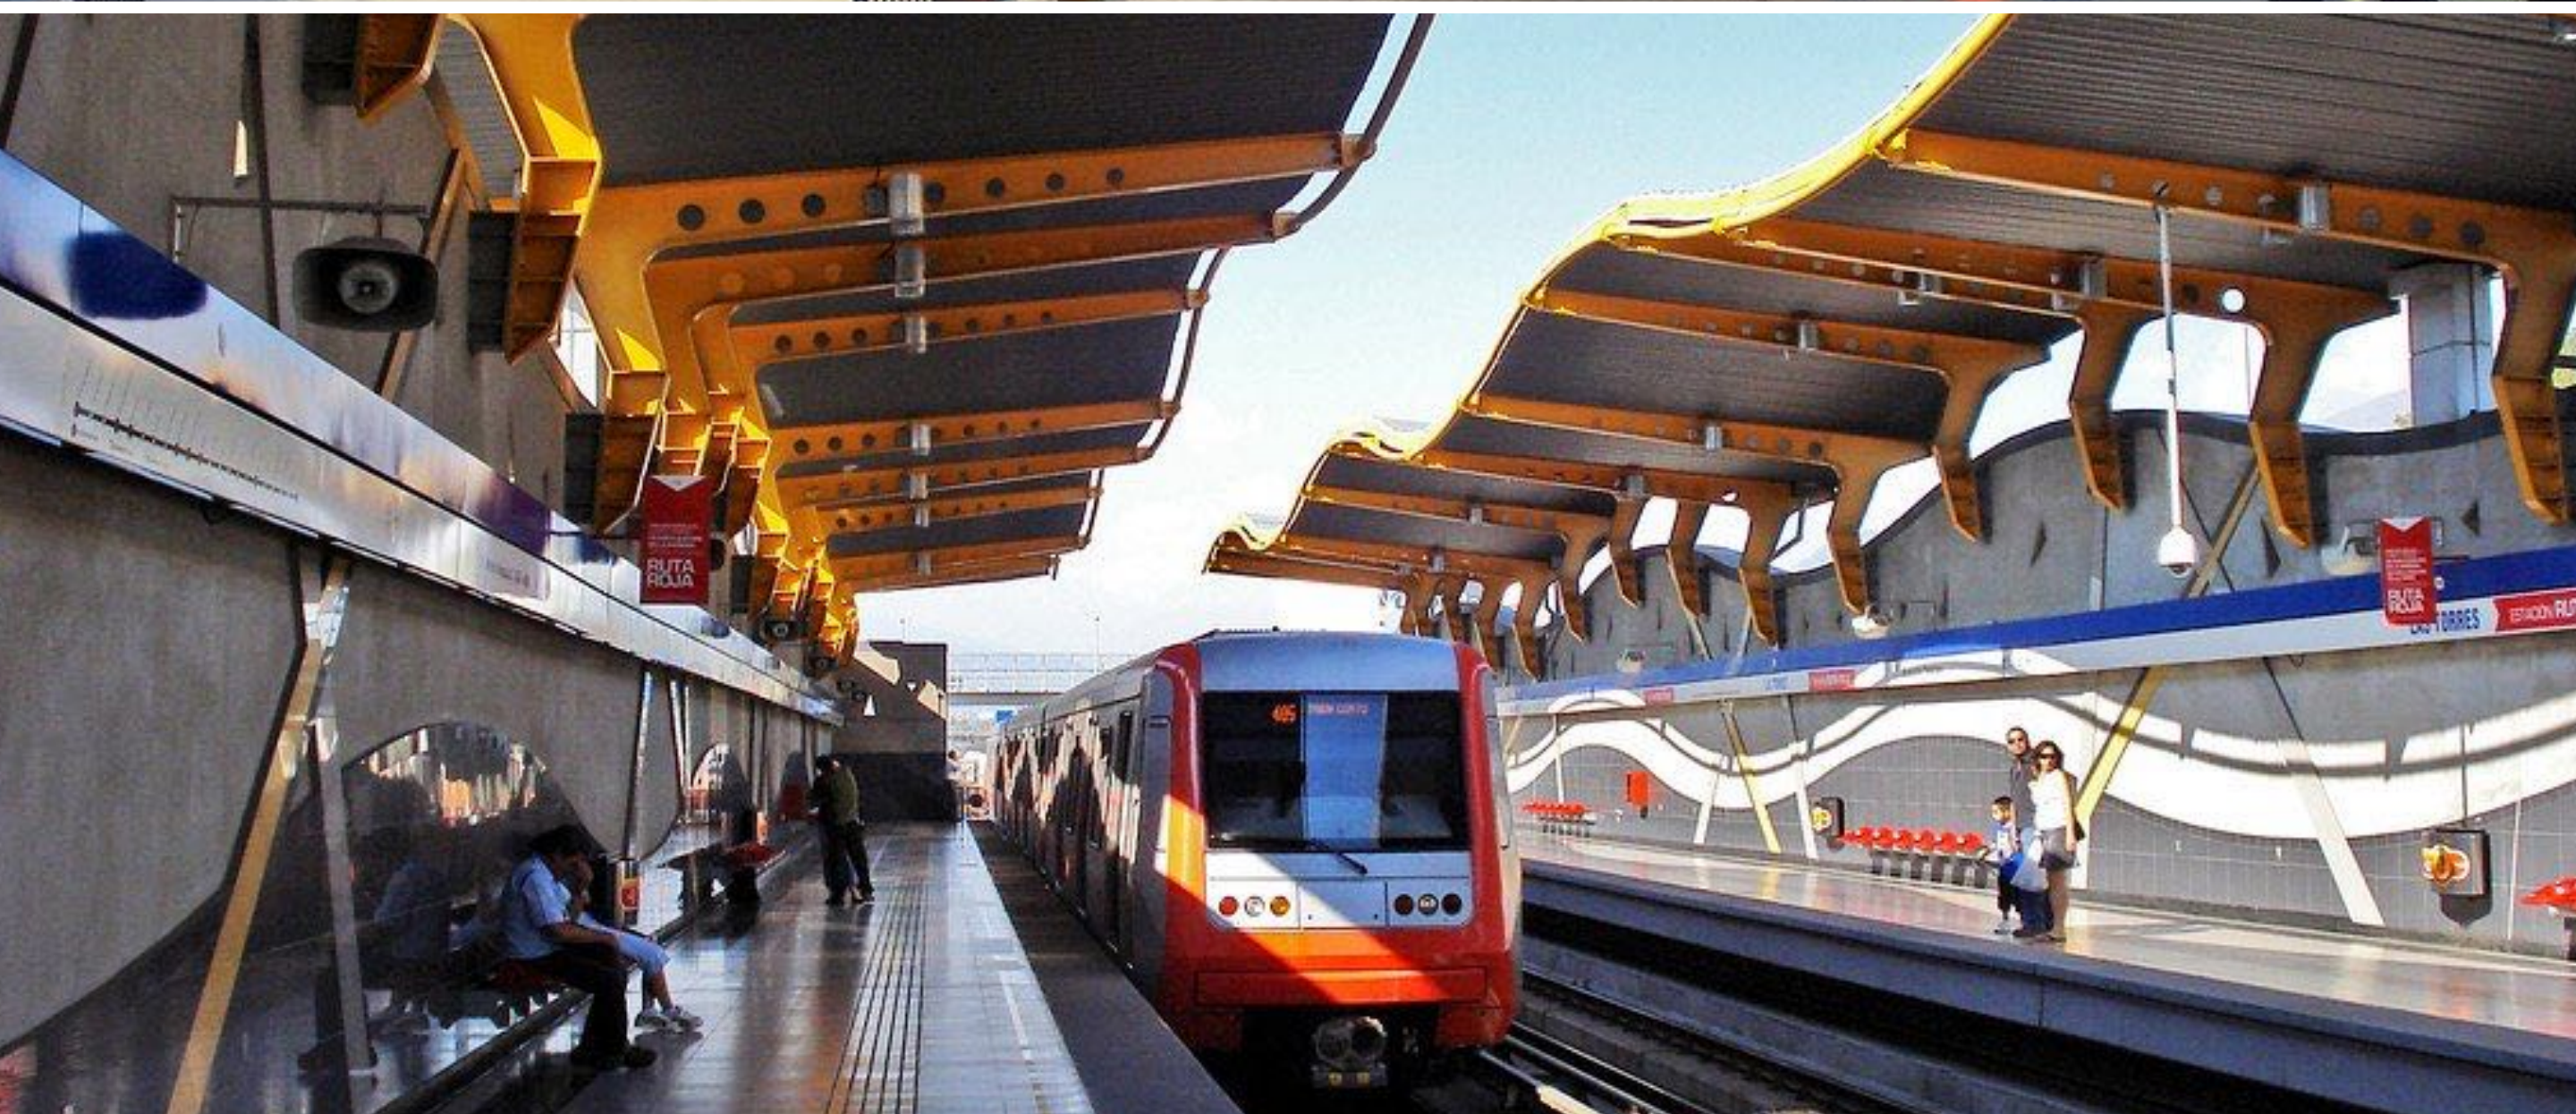

Edificio 0.2
SEMI NUEVOS

Alto Vespucio

Edificio 0.2

Alto Vespucio

El proyecto

- ✓ Entregado 2018
- ✓ 3 torres
- ✓ 23 pisos
- ✓ 2 subterráneos
- ✓ Piscina
- ✓ Quincho
- ✓ Áreas verdes
- ✓ Juegos infantiles
- ✓ Gimnasio
- ✓ Sala Multiuso
- ✓ Lavandería
- ✓ Bicilcetero

Edificio 0.2

Alto Vespucio

Ubicación

Emplazado en el eje Américo Vespucio en la comuna de Macul, a sólo pasos de metro Las Torres y autopista Vespucio Express.

Mall Paseo Quilín

Comercio y servicios

Colegios

Espacios deportivos

Edificio 0.2

Alto Vespucio

Entorno

Gran conectividad y cercano al Mall Paseo Quilín, servicios de salud, centros deportivos, supermercados y mucho más.

Edificio 0.2

Alto Vespucio

Plantas