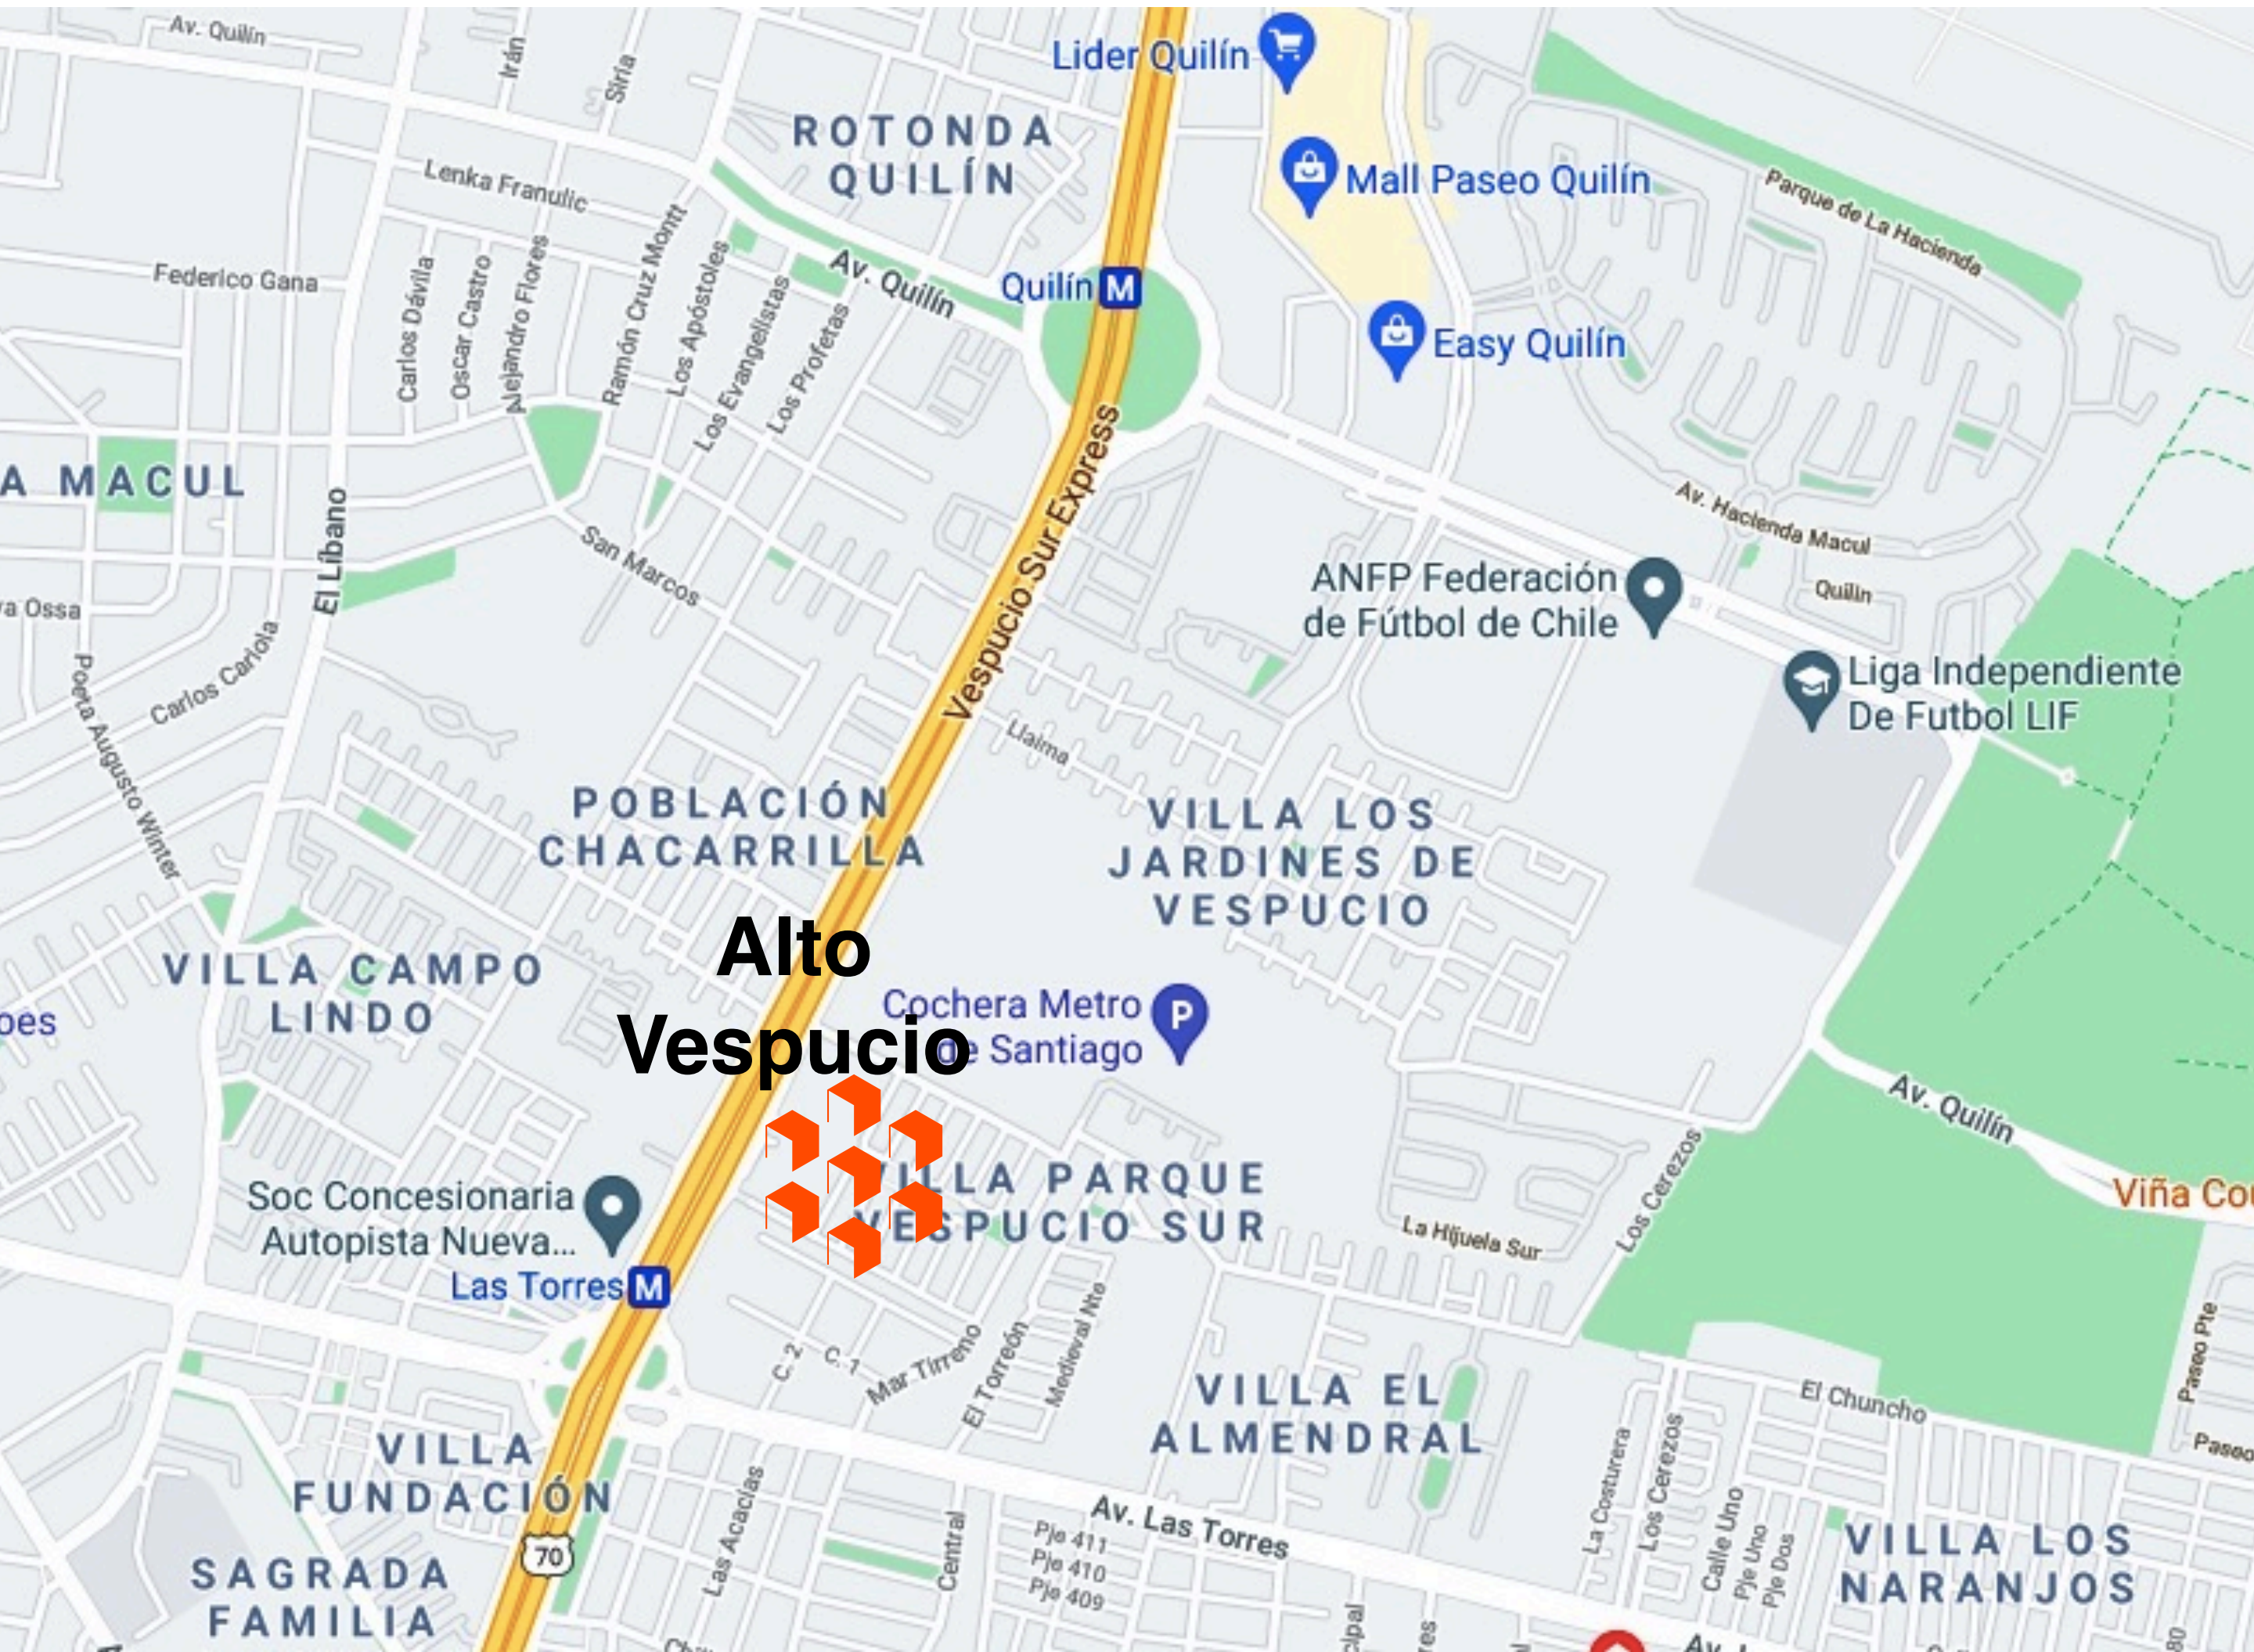

Edificio 0.2
SEMI NUEVOS

Alto Vespucio

Edificio 0.2

Alto Vespucio

El proyecto

- ✓ Entregado 2018
- ✓ 3 torres
- ✓ 23 pisos
- ✓ 2 subterráneos
- ✓ Piscina
- ✓ Quincho
- ✓ Áreas verdes
- ✓ Juegos infantiles
- ✓ Gimnasio
- ✓ Sala Multiuso
- ✓ Lavandería
- ✓ Bicilcetero

Edificio 0.2

Alto Vespucio

Ubicación

Emplazado en el eje Américo Vespucio en la comuna de Macul, a sólo pasos de metro Las Torres y autopista Vespucio Express.

Mall Paseo Quilín

Comercio y servicios

Colegios

Espacios deportivos

Edificio 0.2

Alto Vespucio

Entorno

Gran conectividad y cercano al Mall Paseo Quilín, servicios de salud, centros deportivos, supermercados y mucho más.

Edificio 0.2

Alto Vespucio

Plantas