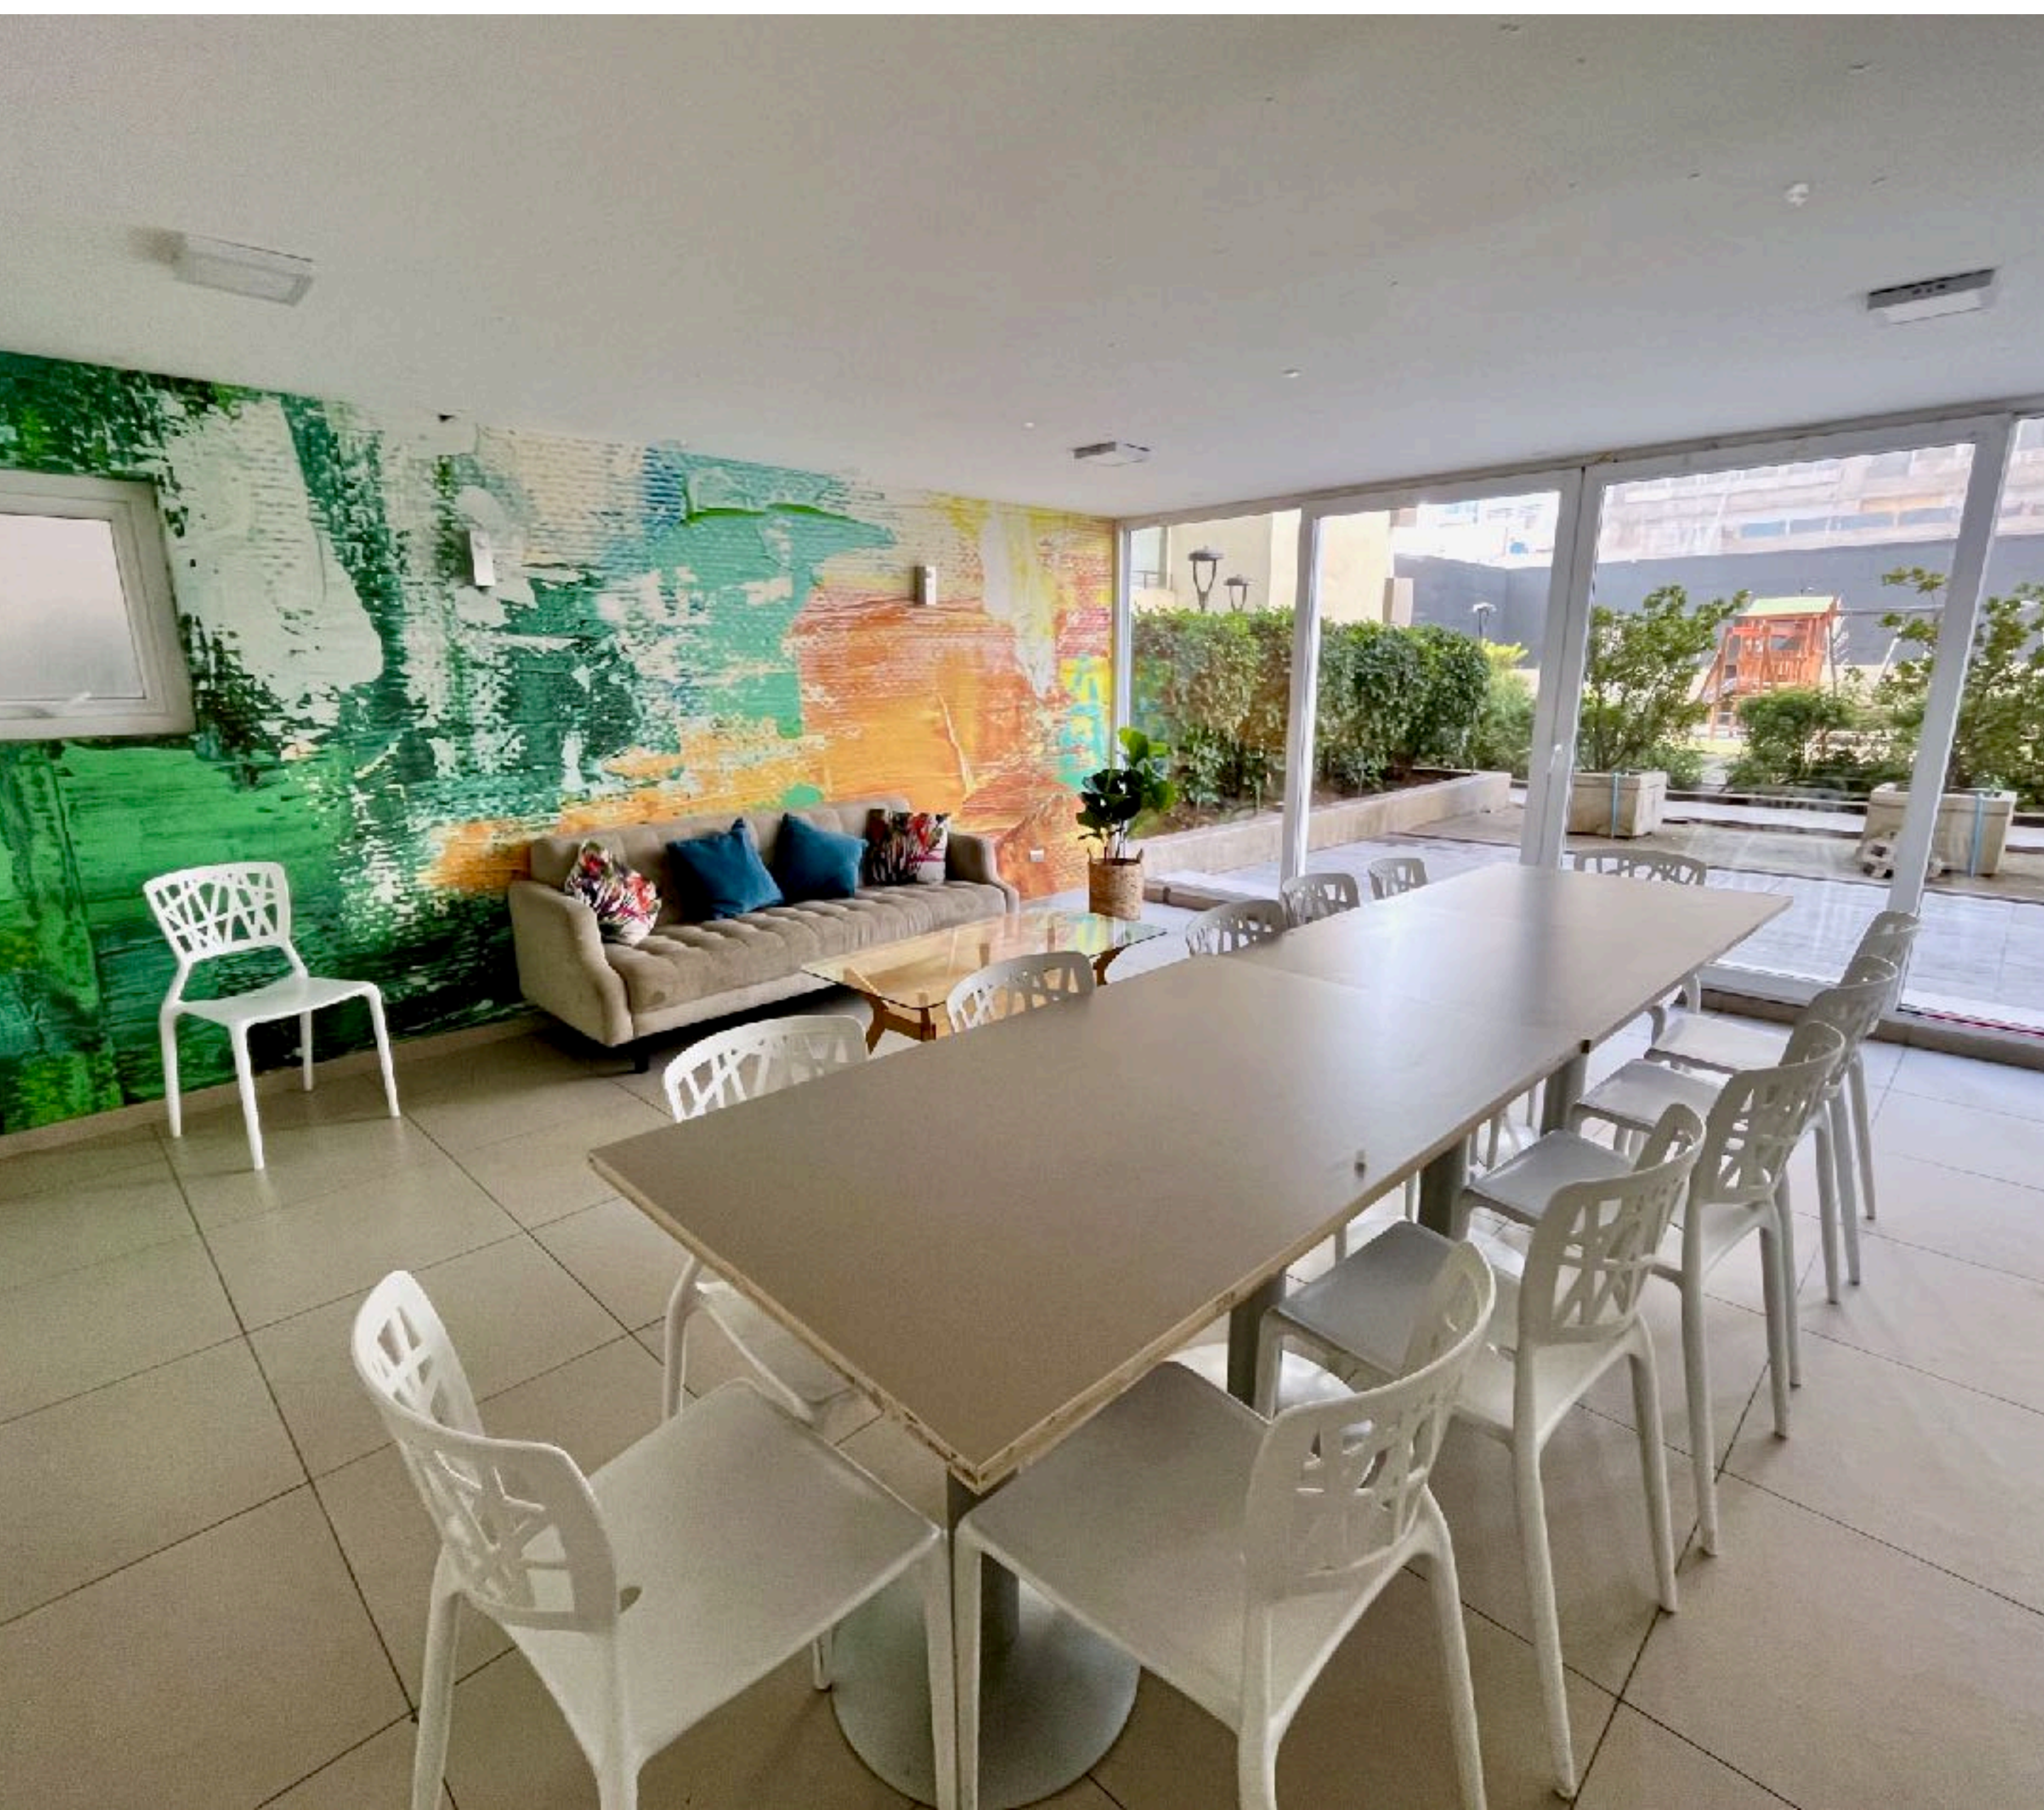

Edificio 0.2
SEMI NUEVOS

Alto Vespucio

Edificio 0.2

Alto Vespucio

El proyecto

- ✓ Entregado 2018
- ✓ 3 torres
- ✓ 23 pisos
- ✓ 2 subterráneos
- ✓ Piscina
- ✓ Quincho
- ✓ Áreas verdes
- ✓ Juegos infantiles
- ✓ Gimnasio
- ✓ Sala Multiuso
- ✓ Lavandería
- ✓ Bicilcetero

Espacios deportivos

Edificio 0.2

Alto Vespucio

Entorno

Gran conectividad y cercano al Mall Paseo Quilín, servicios de salud, centros deportivos, supermercados y mucho más.

Edificio 0.2

Alto Vespucio

Plantas

1D - 1B

2D - 2B

3D - 2B

Edificio 0.2

Alto Vespucio

Departamentos

Edificio 0.2
Alto Vespucio

Equipamiento