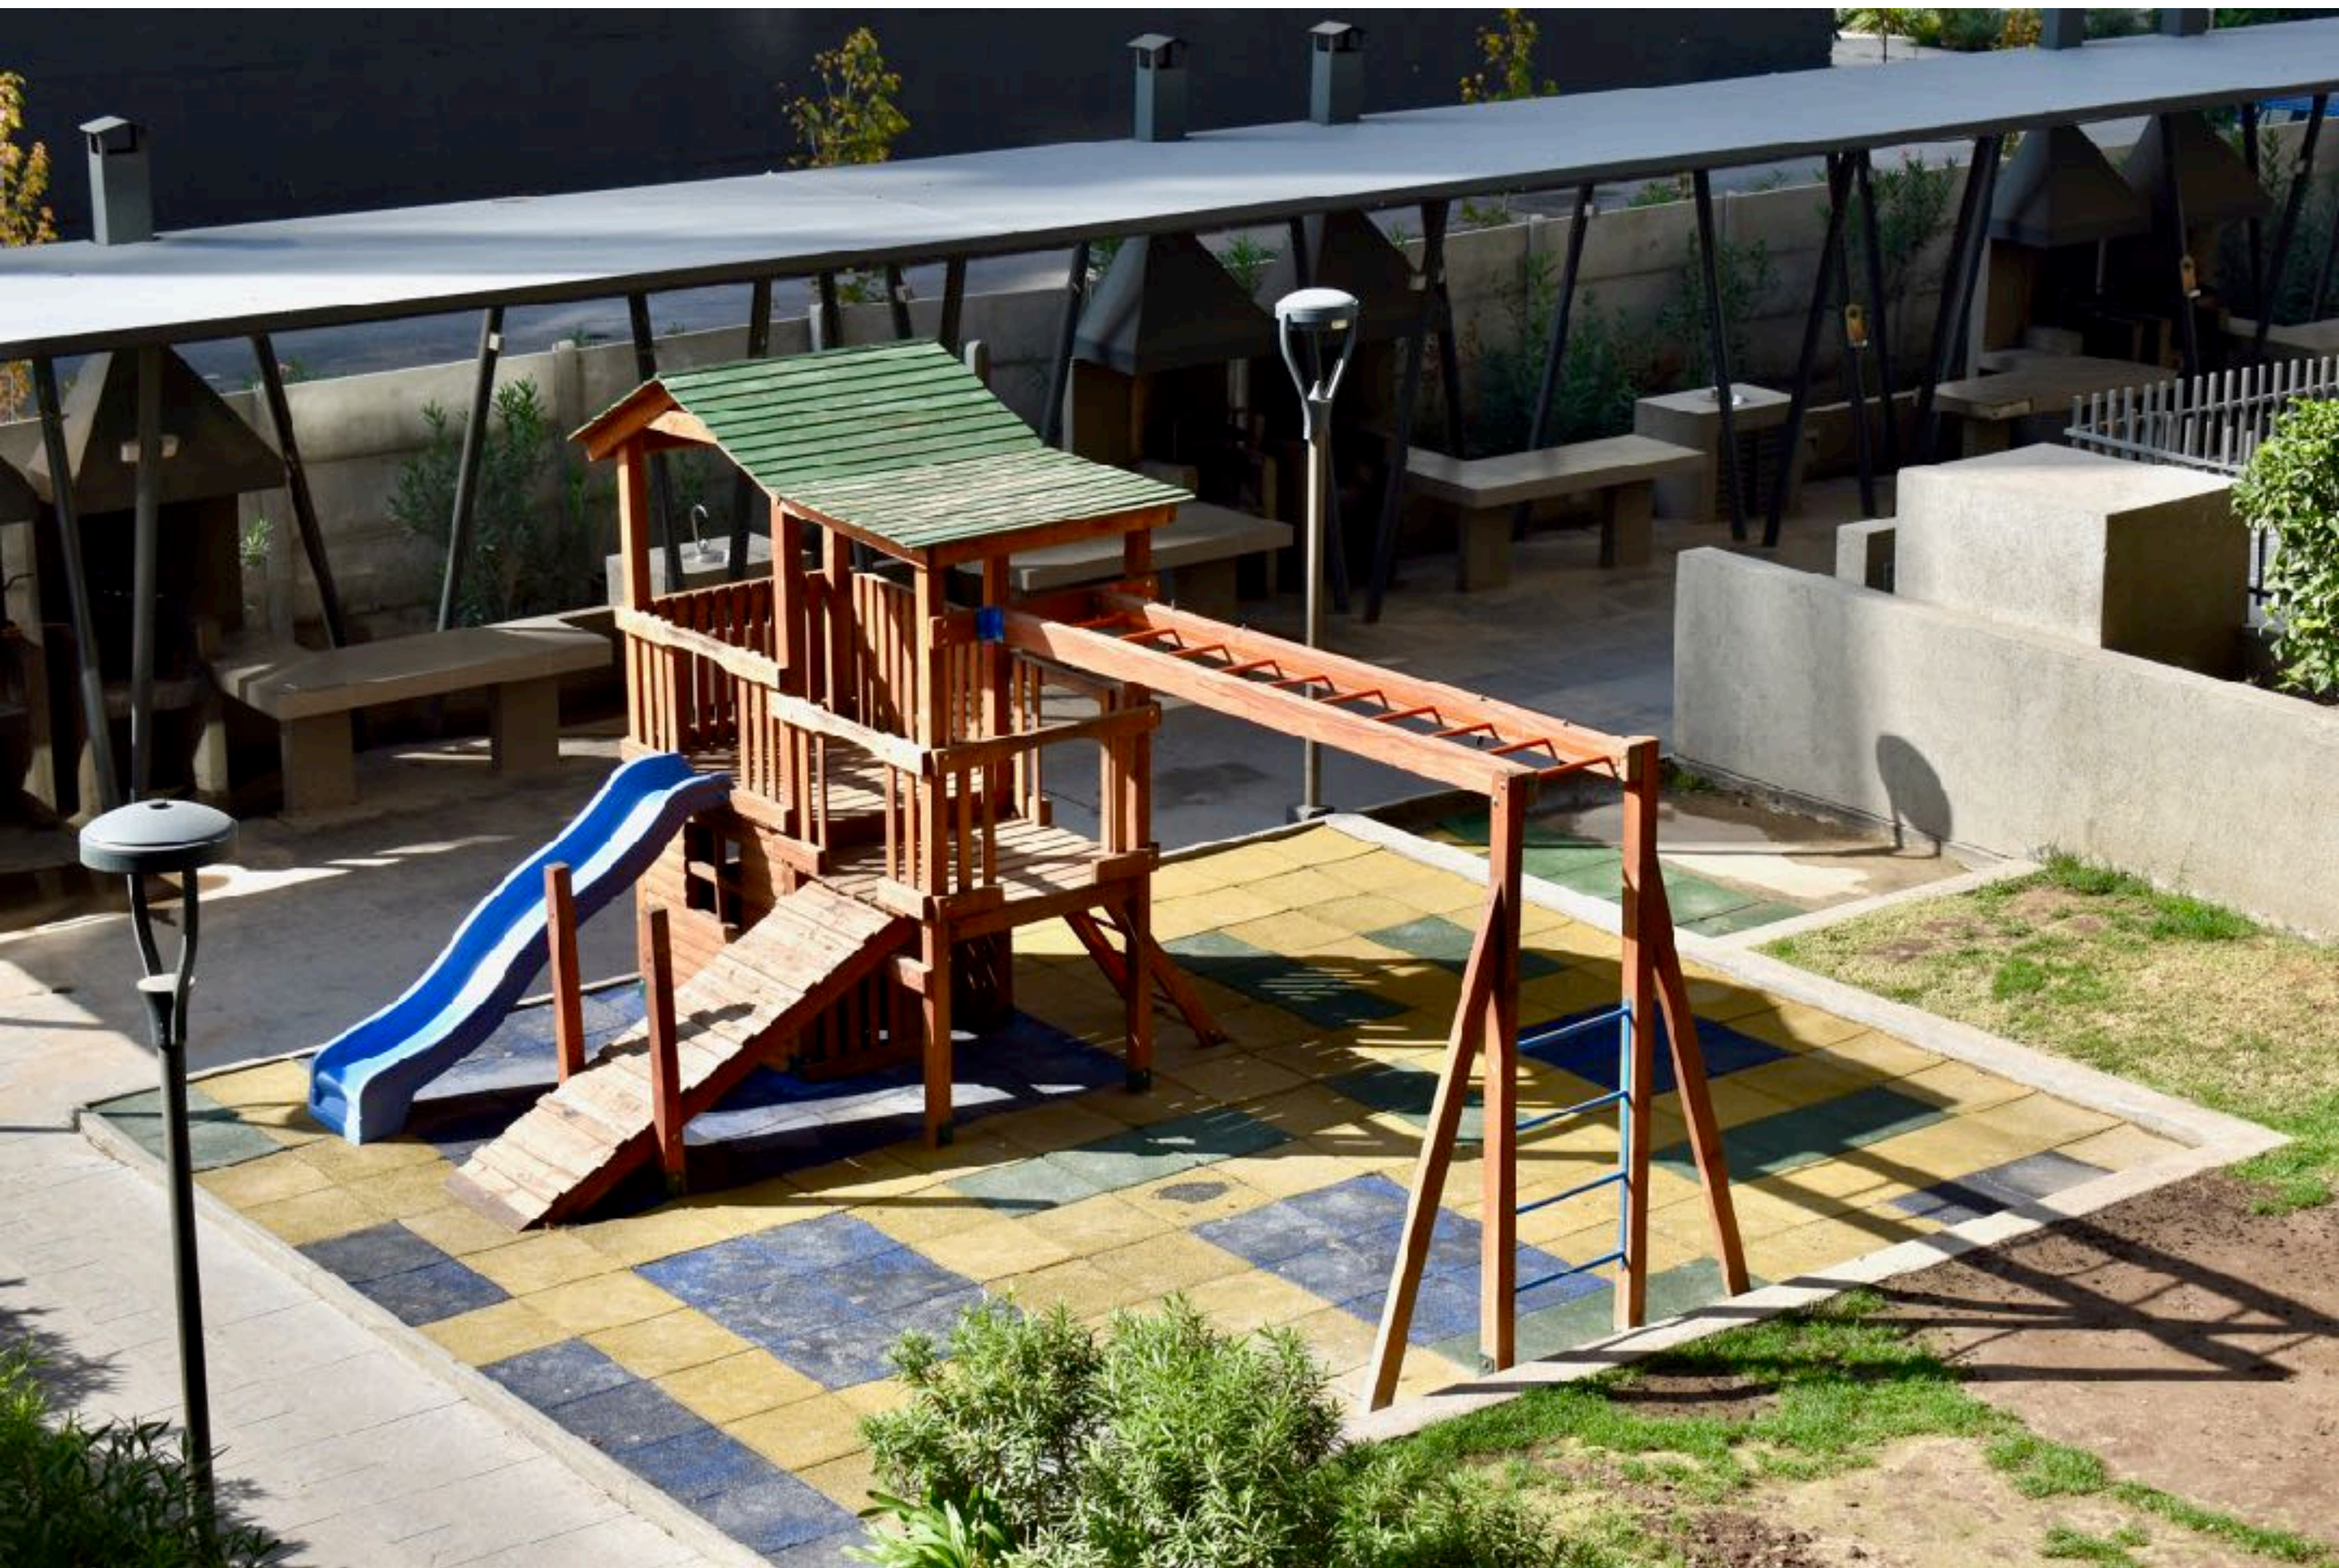

Edificio 0.2
Alto Vespucio

Equipamiento